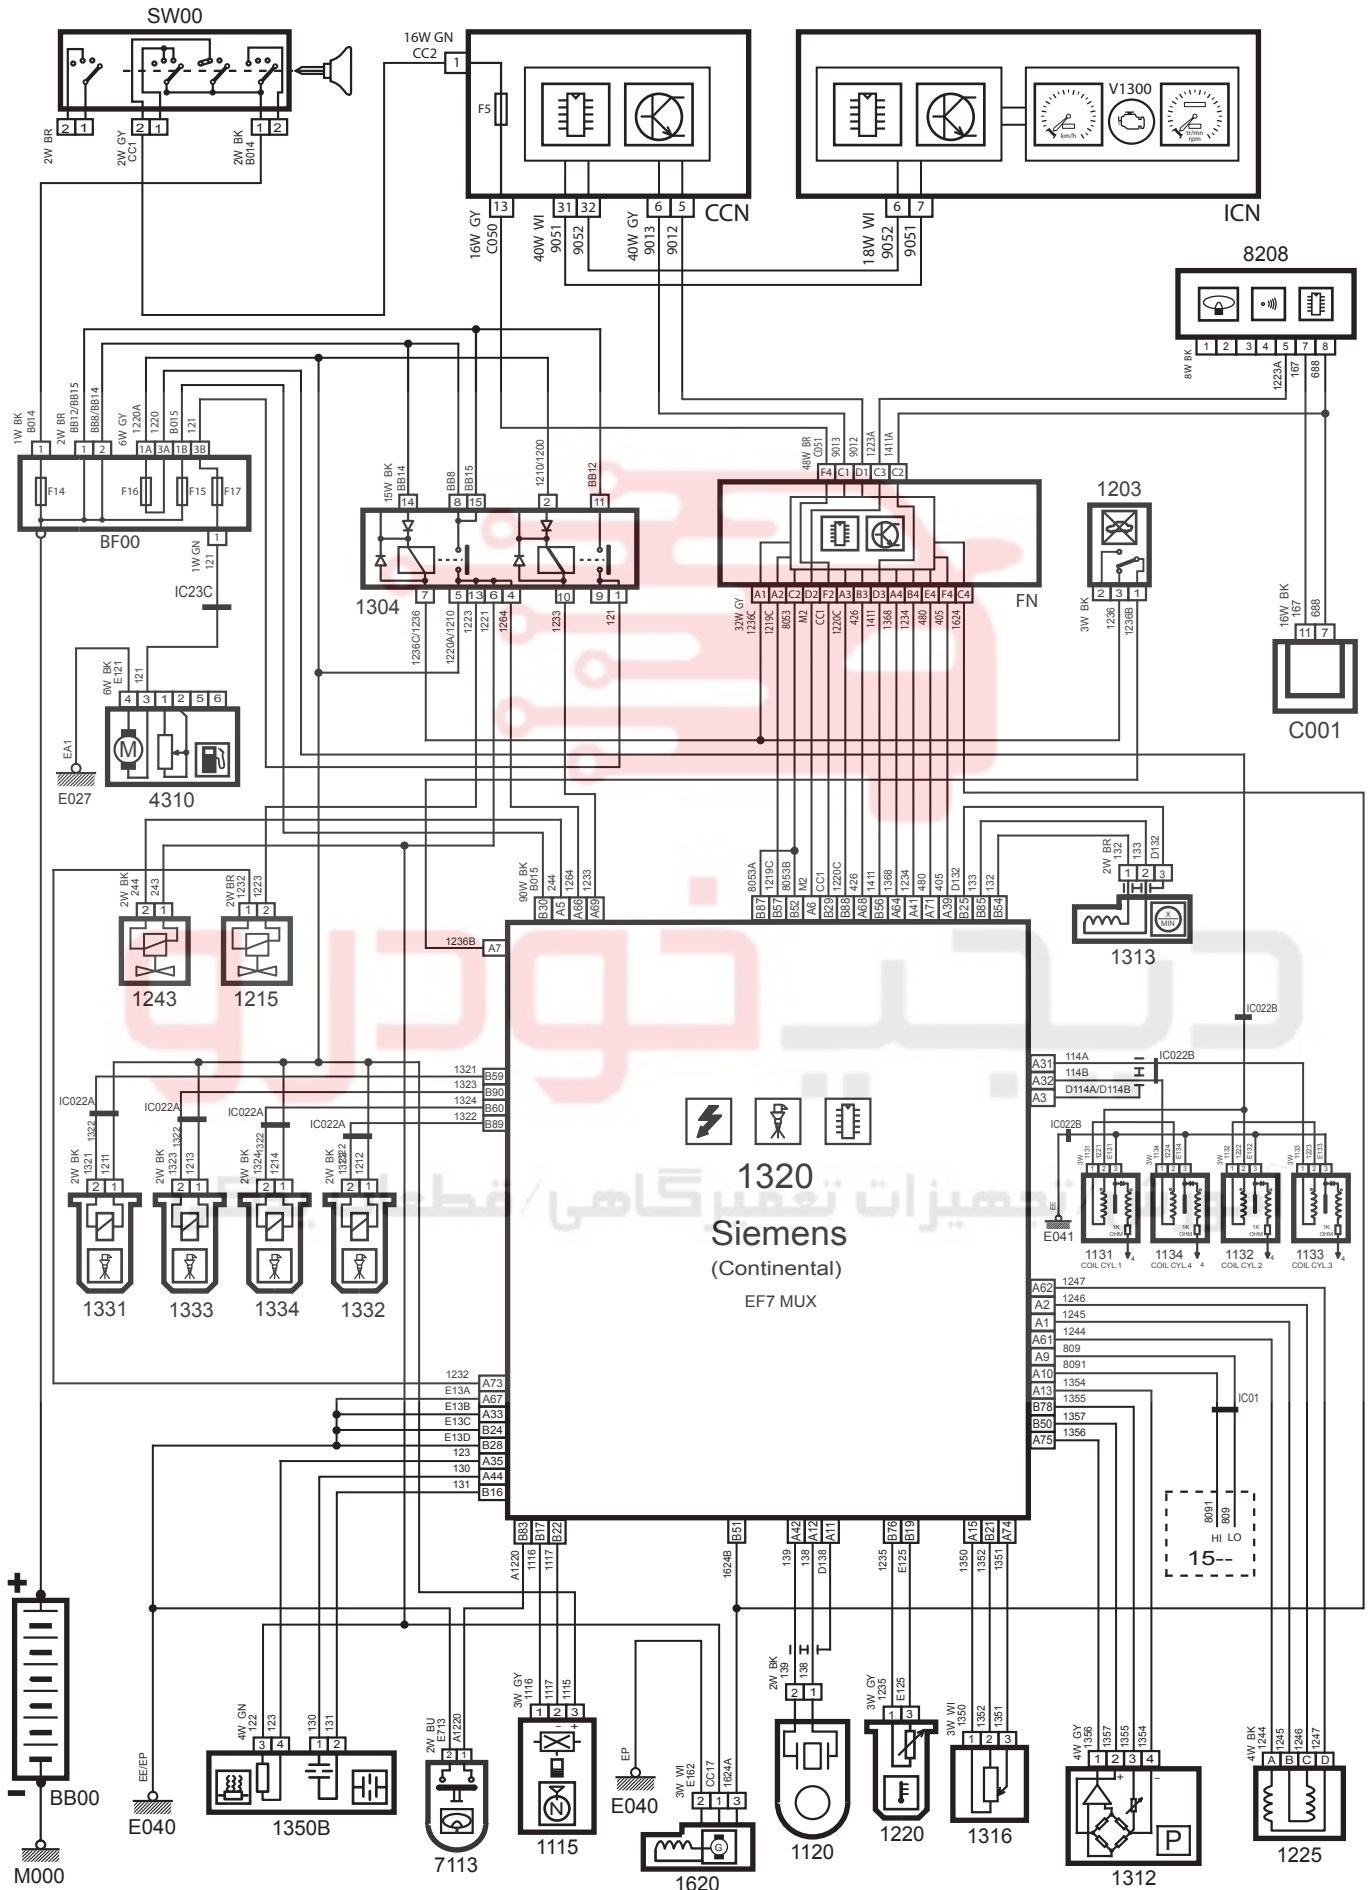

Fuel Injection System- Samand LX EF7 Siemens Petrol MUX-(EFP MUX)	0101027
---	---------

شرح	كد
باتري	BB00
جعبه فيوز كالسكه اي	BB10
سوئيچ	SW00
جعبه فيوز	BF00
ECU موتور	1320
نمايشگر جلو آمپر	ICN
رله دوپل	1304
كانكتور عيب ياب	C001
سنسور دور موتور	1313
يونيت نود مركزي	CCN
يونيت نود جلويي	FN
يونيت ايموبلايزر ICU	8208
گيچ و پمپ بنزين	4310
كويل هاي مدادي	1131 to 1134
موتور پله اي	1225
Tmap سنسور	1312
پتانسيومتر دريچه گاز	1316
سنسور دماي آب خنك كننده موتور	1220
سنسور ضربه	1120
سنسور ميل سوپاپ	1115
سنسور دور موتور	1620
فشنگي هيدروليك فرمان	7113
سنسور اكسيژن	1350
شير برقي كنيسنر	1215
انژكتور بنزين شماره ۱	1331
انژكتور بنزين شماره ۲	1332
انژكتور بنزين شماره ۳	1333
انژكتور بنزين شماره ۴	1334
شير برقي CVVT	1243

	2013.09.19
--	------------

Fuel Injection System- Samand LX EF7 Siemens Petrol MUX-(EFP MUX)

0101027

2013.09.21